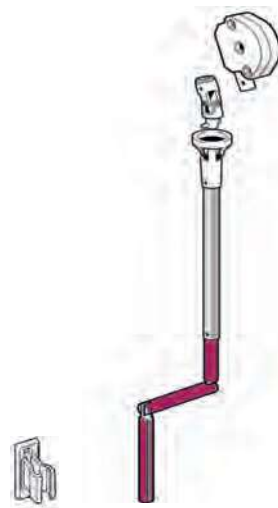

PREÇO
3,16 €/Uni.

SUPORTE PAREDE
CAIXA DE 90MM

PREÇO
3,22 €/Uni.

Cabo de Aço (interior)

PREÇO
23,76 €/Uni.

Manivela amovível

PREÇO
118,60 €/Uni.