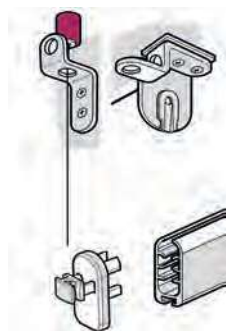

NOTA: Não inclui suportes de parede, guias laterais nem contrapeso.

GUIAS LATERAIS 60X27

ALTURA

GUIAS LATERAIS

	1,0	1,2	1,4	1,6	1,8	2,0	2,2	2,4	2,6	2,8	3,0	3,2
GUIAS LATERAIS	38,40	46,18	53,74	61,42	69,10	76,78	84,56	92,24	99,16	107,72	115,18	122,62

NOTA: Os preços acima são de 1 conjunto de guias (PAR), não inclui contrapeso.

CONTRA-PESO EXTERIOR PARA GUIAS LATERAIS.

PREÇO
12,36 €/Mt

NOTA: Acréscimo em aplicações de guias laterais

SUPORTE PAREDE
CAIXA DE 80MM

PREÇO
3,16 €/Uni.

SUPORTE PAREDE
CAIXA DE 90MM

PREÇO
3,22 €/Uni.

Cabo de Aço (interior)

PREÇO
23,76 €/Uni.

Manivela amovível

PREÇO
118,60 €/Uni.