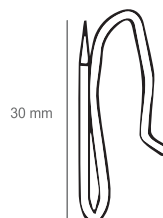

Gancho Metálico

Ref.		Preço/Caixa
11401	1000 un.	24,00 €

Gancho ajustável

Ref.		Preço/Caixa
ARC688	100 un.	49,24 €

Gancho Metálico (pequeno)

Ref.		Preço/Caixa
11395P	1000 un.	53,80 €

Gancho Metálico

Ref.		Preço/Caixa
11395	500 un.	34,80 €