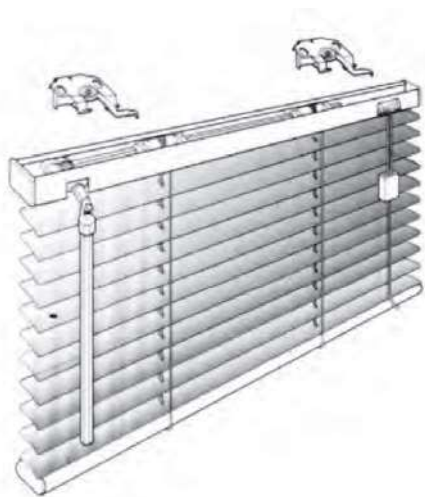

Laminados Alumínio

25 mm e 15 mm

Designação	25 mm	15 mm
Cores normais	47,86 €/m ²	63,68 €/m ²
Perfurados e Cores Madeira	59,66 €/m ²	
Cores Especiais (ref: 034,035,036,037,038)	87,90 €/m ²	

Acessórios	Preço
Sistema Cabo Aço	18,82 €/uni.
Sistema entre vidros Botão/vareta	20,82 €/uni.

NOTA: Fabrico em 15 mm todas as cores normais excepto as ref: 004, 006, 026.
Faturação mínima 1m²

Estore com Guias (sistema cabo aço)

Estore com vareta

Estore de Botão

Espaço ocupado pelo estore

Laminado 25 mm		Laminado 15 mm	
Altura	Recolhido	Altura	Recolhido
1,00	8 cm	1,00	9 cm
1,50	9 cm	1,50	12 cm
2,00	11 cm	2,00	14,5 cm
2,50	12 cm	2,50	17 cm
3,00	15 cm		