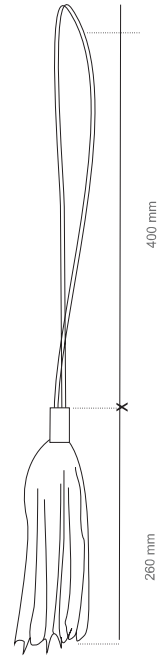

# Embrasses Magnéticas

**Style**

Ø 35 mm  
235 mm

**Champanhe**

Ref.	Preço/Unid
3506.160	17,60 €

**Ágata**

Ø 40 mm  
235 mm

**Cereja**

Ref.	Preço/Unid
3523.206	9,62 €

**Ágata**

Ø 40 mm  
285 mm

**Caramelo**

Ref.	Preço/Unid
3523.204	9,62 €

**Clovis**

50 mm  
375 mm  
90 mm

**Chocolat**

Ref.	Preço/Unid
948575C256	11,88 €

**Torsade**

650 mm

**Rouge**

Ref.	Preço/Unid
948575C047	11,88 €

**Torsade**

650 mm

**Cru**

Ref.	Preço/Unid
948575C228	11,88 €

**Club**

Taupe (linho)

Ref.	Preço/Unid
348577C260	11,88 €

**Club**

Écru

Ref.	Preço/Unid
348577C279	11,88 €