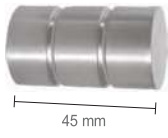

45 mm

Terminal Pistão

Ref.	Preço/Unid
70227 E	12,08 €