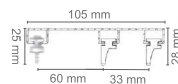

2+1 Carris c/ 105 mm

Ref.	Medida	Preço/Unid
K 1291555	150 cm	48,88 €
K 1292055	200 cm	65,52 €
K 1292555	250 cm	82,48 €
K 1293055	300 cm	97,74 €
K 1294055	400 cm	128,60 €
K 1295055	*500 cm	159,46 €
K 1296055	*600 cm	191,06 €