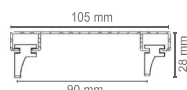

2 Carris c/ 105 mm

Ref.	Medida	Preço/Unid
1291504	150 cm	28,98 €
1292004	200 cm	37,76 €
1292504	250 cm	46,74 €
1293004	300 cm	55,44 €
1294004	400 cm	73,10 €
1295004	*500 cm	86,40 €
1296004	*600 cm	103,14 €