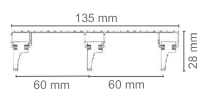

3 Carris c/ 135 mm

Ref.	Medida	Preço/Unid
1291503	150 cm	44,44 €
1292003	200 cm	60,36 €
1292503	250 cm	74,92 €
1293003	300 cm	88,64 €
1294003	400 cm	116,88 €
1295003	*500 cm	145,18 €
1296003	*600 cm	173,64 €

Notas:

- Espaçamento standard de 8 cm no sistema de onda, espaçamento 6 cm ou 7 cm disponível a pedido.
- Se não especificar o tipo de abertura, os kits serão enviados com abertura lateral à direita.
- Conjuntos não incluem esquadros nem trepasses.

* Nas medidas acima de 4 m considera-se transporte especial.