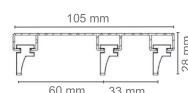

2+1 Carris c/ 105 mm

Ref.	Medida	Preço/Unid
1291555	150 cm	42,52 €
1292055	200 cm	57,74 €
1292555	250 cm	71,66 €
1293055	300 cm	84,80 €
1294055	400 cm	111,82 €
1295055	*500 cm	138,86 €
1296055	*600 cm	166,08 €