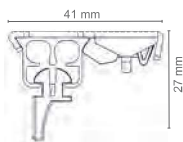

CALHAS

TÉCNICAS

Calha CKS

Conjunto e acessórios

Conjuntos CKS

C/cordão em Sistema de Franzir

Ref.	Medida	Suportes	Preço/Unid
150100160	1,60 mt.	3	54,20 €
150100200	2,00 mt.	3	58,90 €
150100240	2,40 mt.	4	64,50 €
150100300	3,00 mt.	4	71,76 €
150100400	4,00 mt.	5	84,20 €
150100600	* 6,00 mt.	6	108,66 €

Ref.	Medida	Unid.	Preço/Unid
1020201035	35 mm		1,98 €
1020201075	75 mm	20 un.	3,74 €
1020201100	100 mm		4,02 €

Contrapeso 90 gr.

Ref.	Unid.	Preço/Unid
5070 KB	20 un.	2,32 €

A calha pode ser curvada.

* Nas medidas acima de 4 m considera-se transporte especial.