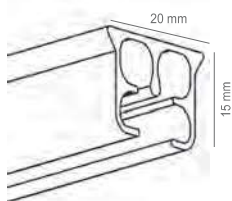

CALHAS

TÉCNICAS

Calha CKS

Conjunto e acessórios

Conjuntos CKS

C/cordão em Sistema de Franzir

Ref.	Medida	Suportes	Preço/Unid
150100160	1,60 mt.	3	54,20 €
150100200	2,00 mt.	3	58,90 €
150100240	2,40 mt.	4	64,50 €
150100300	3,00 mt.	4	71,76 €
150100400	4,00 mt.	5	84,20 €
150100600	* 6,00 mt.	6	108,66 €

Perfil CKS

Ref.	Unid.	Preço/Mt
150100	20 un.	9,50 €

Medidas Disponíveis: 1,60 - 2,00 - 2,40 - 3,00 - 4,00 e * 6,00 Mts.

Poleia de Cordão

Ref.	Unid.	Preço/Unid
1530101000	25 un.	5,58 €

Deslizador (Franzir)

Ref.	Unid.	Preço/Unid
1010001000	500 un.	0,12 €

Ref.	Medida	Unid.	Preço/Unid
1020201035	35 mm		1,98 €
1020201075	75 mm	20 un.	3,74 €
1020201100	100 mm		4,02 €

Contrapeso 90 gr.

Ref.	Unid.	Preço/Unid
5070 KB	20 un.	2,32 €

A calha pode ser curvada.

* Nas medidas acima de 4 m considera-se transporte especial.