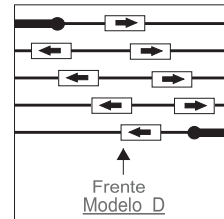

Mais informações
Consulte as nossas Condições Gerais de Venda.

Painel Japonês

Conjuntos e acessórios

Conj. Completos 5 Vias

Ref.	Medida	Suportes	Preço/Unid.
1281505	150 cm	2	98,76 €
1282005	200 cm	2	122,10 €
1282505	250 cm	3	139,42 €
1283005	300 cm	3	164,48 €
1283505	350 cm	3	194,12 €
1284005	400 cm	4	216,18 €
1286005	* 600 cm	4	279,58 €