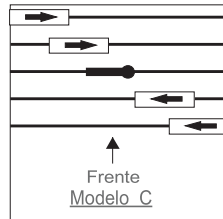

Mais informações
Consulte as nossas Condições Gerais de Venda.

Painel Japonês

Conjuntos e acessórios

Conj. Completos 5 Vias

Ref.	Medida	Suportes	Preço/Unid.
1281505	150 cm	2	98,76 €
1282005	200 cm	2	122,10 €
1282505	250 cm	3	139,42 €
1283005	300 cm	3	164,48 €
1283505	350 cm	3	194,12 €
1284005	400 cm	4	216,18 €
1286005	* 600 cm	4	279,58 €