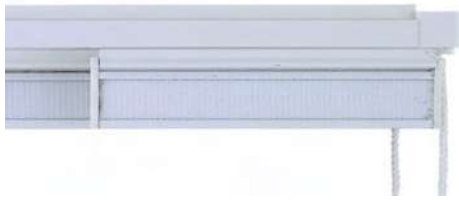

Painel Japonês

Conjuntos e acessórios

Conj. Completos 5 Vias

Ref.	Medida	Suportes	Preço/Unid.
1281505	150 cm	2	98,76 €
1282005	200 cm	2	122,10 €
1282505	250 cm	3	139,42 €
1283005	300 cm	3	164,48 €
1283505	350 cm	3	194,12 €
1284005	400 cm	4	216,18 €
1286005	* 600 cm	4	279,58 €