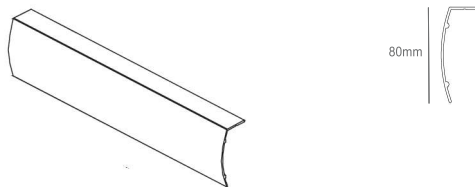

Mais informações
Consulte as nossas Condições Gerais de Venda.

Painel Japonês

Conjuntos e acessórios

Conj. Completos 5 Vias

Ref.	Medida	Suportes	Preço/Unid.
1281505	150 cm	2	98,76 €
1282005	200 cm	2	122,10 €
1282505	250 cm	3	139,42 €
1283005	300 cm	3	164,48 €
1283505	350 cm	3	194,12 €
1284005	400 cm	4	216,18 €
1286005	* 600 cm	4	279,58 €

Galeria Alumínio Branco

Ref.	Quantidade	Preço/Mt.
101203580 BL	10 un.	17,20 €

Medidas Disponíveis: 1,50 - 2,00 - 3,00 - 4,00 e *6,00 Mts.

Galeria Alumínio Anodizado

Ref.	Quantidade	Preço/Mt.
101203580 AP	10 un.	17,20 €

Medidas Disponíveis: 1,50 - 2,00 - 3,00 - 4,00 e *6,00 Mts.

União Perfil

Ref.	Quantidade	Preço/Unid
D 91	10 un.	4,80 €

Esquadro Branco

Ref.	Medida	Quantidade	Preço/Unid
832032	30 mm		3,54 €
832062	60 mm		7,64 €
832082	80 mm	25 un.	8,92 €
832122	120 mm		11,14 €
832182	180 mm		12,08 €