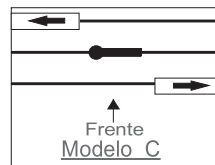

Painel Japonês

Conjuntos

Conj. Completos 2 Vias

Ref.	Medida	Suportes	Preço/Unid.
1281502	150 cm	2	63,98 €
1282002	200 cm	2	77,52 €
1282502	250 cm	3	91,94 €
1283002	300 cm	3	111,24 €
1283502	350 cm	3	124,14 €
1284002	400 cm	4	134,66 €
1286002	* 600 cm	4	175,06 €

Conj. Completos 3 Vias

Ref.	Medida	Suportes	Preço/Unid.
1281503	150 cm	2	76,80 €
1282003	200 cm	2	96,08 €
1282503	250 cm	3	107,70 €
1283003	300 cm	3	127,02 €
1283503	350 cm	3	149,80 €
1284003	400 cm	4	169,10 €
1286003	* 600 cm	4	226,20 €

Conj. Completos 4 Vias

Ref.	Medida	Suportes	Preço/Unid.
1281504	150 cm	2	91,80 €
1282004	200 cm	2	111,20 €
1282504	250 cm	3	129,80 €
1283004	300 cm	3	151,20 €
1283504	350 cm	3	180,10 €
1284004	400 cm	4	196,16 €
1286004	* 600 cm	4	261,20 €

Notas: Os conjuntos são fornecidos com suportes de tecto

- Porta Telas Fixo
- Porta Telas Deslizante

* Nas medidas acima de 4 m considera-se transporte especial.

NORMA EN 13120

SEGURANÇA CONTRA RISCOS DE ESTRANGULAMENTO

Mais informações
Consulte as nossas Condições Gerais de Venda.