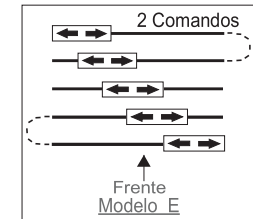

Mais informações
Consulte as nossas Condições Gerais de Venda.

Painel Japonês

Conjuntos e acessórios

Conj. Completos 5 Vias

Ref.	Medida	Suportes	Preço/Unid.
1281505	150 cm	2	98,76 €
1282005	200 cm	2	122,10 €
1282505	250 cm	3	139,42 €
1283005	300 cm	3	164,48 €
1283505	350 cm	3	194,12 €
1284005	400 cm	4	216,18 €
1286005	* 600 cm	4	279,58 €