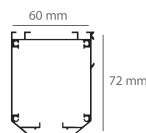

ESTORE STAR

MOTORIZADO

Estore Star Motorizado

Conjuntos Completos

Big Star Motorizado

Motor c/ Recetor p/ Telecommando

Ref.	Medida	Nº Guias	Suportes	Preço/Unid
M 1211075	075 cm	2	2	258,78 €
M 1211100	100 cm	2	2	287,94 €
M 1211125	125 cm	3	3	339,78 €
M 1211150	150 cm	3	3	368,94 €
M 1211175	175 cm	3	4	398,10 €
M 1211200	200 cm	4	4	449,94 €
M 1211250	250 cm	5	5	530,94 €
M 1211300	300 cm	6	6	598,80 €
M 1211350	350 cm	6	7	660,26 €
M 1211400	400 cm	7	8	690,60 €

Big Star Motorizado

Motor p/ Ligação 220V (interruptor)

Ref.	Medida	Nº Guias	Suportes	Preço/Unid
1211075	075 cm	2	2	258,78 €
1211100	100 cm	2	2	287,94 €
1211125	125 cm	3	3	339,78 €
1211150	150 cm	3	3	368,94 €
1211175	175 cm	3	4	398,10 €
1211200	200 cm	4	4	449,94 €
1211250	250 cm	5	5	530,94 €
1211300	300 cm	6	6	598,80 €
1211350	350 cm	6	7	660,26 €
1211400	400 cm	7	8	690,60 €