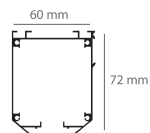

ESTORE STAR

MOTORIZADO

Estore Star Motorizado

Conjuntos Completos

Big Star Motorizado

Motor c/ Recetor p/ Telecommando

Ref.	Medida	Nº Guias	Suportes	Preço/Unid
M 1211075	075 cm	2	2	258,78 €
M 1211100	100 cm	2	2	287,94 €
M 1211125	125 cm	3	3	339,78 €
M 1211150	150 cm	3	3	368,94 €
M 1211175	175 cm	3	4	398,10 €
M 1211200	200 cm	4	4	449,94 €
M 1211250	250 cm	5	5	530,94 €
M 1211300	300 cm	6	6	598,80 €
M 1211350	350 cm	6	7	660,26 €
M 1211400	400 cm	7	8	690,60 €

Big Star Motorizado

Motor p/ Ligação 220V (interruptor)

Ref.	Medida	Nº Guias	Suportes	Preço/Unid
1211075	075 cm	2	2	258,78 €
1211100	100 cm	2	2	287,94 €
1211125	125 cm	3	3	339,78 €
1211150	150 cm	3	3	368,94 €
1211175	175 cm	3	4	398,10 €
1211200	200 cm	4	4	449,94 €
1211250	250 cm	5	5	530,94 €
1211300	300 cm	6	6	598,80 €
1211350	350 cm	6	7	660,26 €
1211400	400 cm	7	8	690,60 €