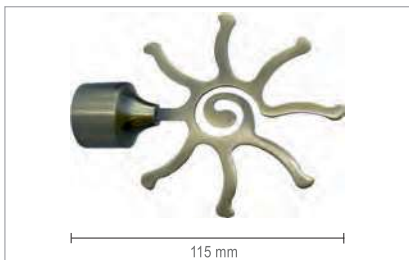

Terminal Troia

Terminal Sol

Ref.	Cor	Preço/Unid
B5828NS	Níquel Satinado	7,98 €
B5828BA	Bronze Antigo	
B5828BM	Bronze Mate