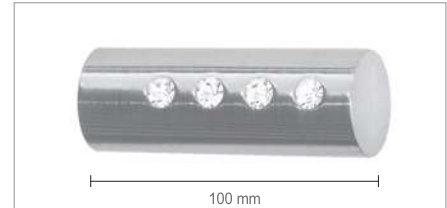

Terminal Assenta

Ref.	Cor	Preço/Unid
B8028NS	Níquel Satinado	9,80 €
B8028NB	Níquel Brilhante	
B8028BA	Bronze Antigo	
B8028BM	Bronze Mate