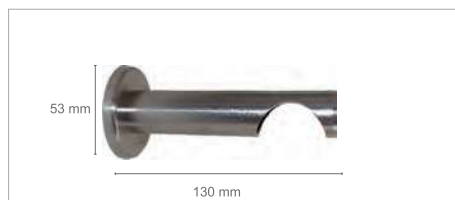

Cores Disponíveis: Branco Mate, Anodizado, Inox e Champanhe

BM

A

I

CH

Complete a referência com o motor (**43** Bateria ou **46** Wi-fi) e cor.
Exemplo: 6000200**43** **CH**

Notas:

- Se não especificar o tipo de abertura, os kits serão enviados com abertura lateral e motor à direita.
- Espaçamento standard 8 cm no caso de sistema de onda, espaçamento 6 ou 7 cm disponível mediante pedido.
- Os valores apresentados incluem calha completa com terminais, suportes de parede e motor.
- Os kits não incluem comandos.
- As calhas são fornecidas com terminais e suportes na cor inox, contudo, a pedido podemos fornecer à cor da calha.
- Calhas com **acessórios em dourado**, colocar o **D** antes da referência.
Exemplo: **D6000200BM**
- Calhas com **Sistema de Franzir**, colocar o **M** antes da referência
Exemplo: **M6000200BM**
- Calhas acima de 6,00 mts são sempre fornecidas com união.
- *  Nas medidas acima de 4 m considera-se transporte especial.

Lyon motorizada

Acessórios

Suporte Lyon (13 cm)

Ref.	Cor		Preço/Unid
9900	Inox		
9900D	Dourado	10 un.	13,20 €
9900CH	Champ.		
9900B	Branco		

Suporte Longo Lyon (20 cm)

Ref.	Cor		Preço/Unid
9800	Inox		
9800D	Dourado	10 un.	16,98 €
9800CH	Champ.		
9800B	Branco		