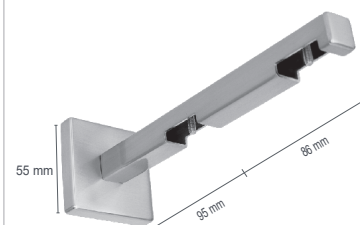

Suporte Duplo

Ref.		Preço/Unid
25113 A	Inox	12,22 €
25113 CH	Champ.	15,52 €
25113 BB	Branco	12,22 €
25113 NB	Preto	15,52 €

Adaptador p/ Sup. Duplo

Ref.	Preço/Unid
P22650	3,26 €

Suporte Tecto Plástico

Ref.	Preço/Unid
20131 A	1,10 €

Suporte Tecto Metálico

Ref.	Preço/Unid
20132	3,70 €

* Nas medidas acima de 4 mts considera-se transporte especial.