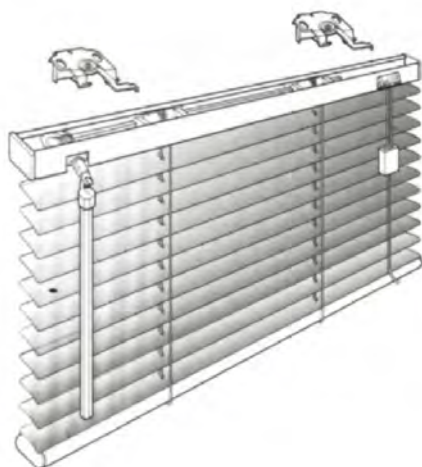

SISTEMA LAMINADO

Alumínio 25mm e 15mm

TABELA PREÇOS P.V.P €
iva não incluído

Designação	25 mm	15 mm
Cores normais	43,50 €/m ²	57,88 €/m ²
Perfurados e Cores Madeira	54,24 €/m ²	
Cores Especiais (ref: 034,035,036,037,038)	79,90 €/m ²	

Acessórios	Preço
Sistema Cabo Aço	14,38 €/uni.
Sistema entre vidros Botão/vareta	18,92 €/uni.

NOTA: Fabrico em 15 mm todas as cores normais excepto as ref: 004, 006, 026.
Facturação mínima 1m²

Estore com Guias (sistema cabo aço)

Estore com vareta

Estore de Botão

Espaço ocupado pelo estore

Laminado 25 mm		Laminado 15 mm	
Altura	Recolhido	Altura	Recolhido
1,00	8 cm	1,00	9 cm
1,50	9 cm	1,50	12 cm
2,00	11 cm	2,00	14,5 cm
2,50	12 cm	2,50	17 cm
3,00	15 cm		