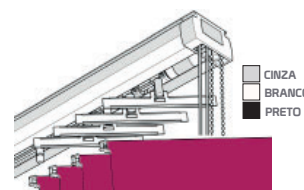

PERFIL + TERMINAIS
(COR STANDART: BRANCO)