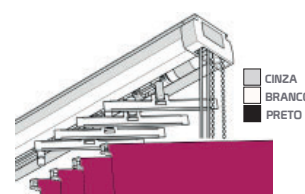

PERFIL + TERMINAIS
(COR STANDART: BRANCO)