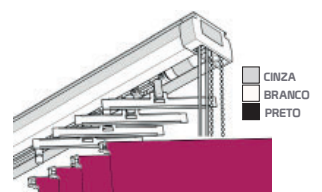

PERFIL + TERMINAIS
(COR STANDART: BRANCO)