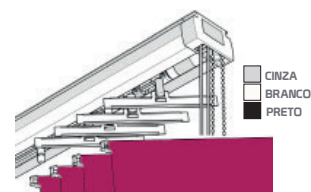

PERFIL + TERMINAIS
(COR STANDART: BRANCO)