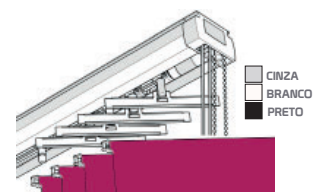

PERFIL + TERMINAIS
(COR STANDART: BRANCO)