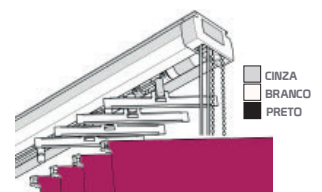

NOTA: Os estores são manuais com acionamento lateral de cordão e corrente branca.
Kits fornecidos com suportes de teto.

ALTURA	3,6	3,8	4,0	
	1,0	188,62	197,60	224,92
1,2	197,44	207,12	233,26	
1,4	208,58	217,48	246,96	
1,6	216,52	227,48	259,56	
1,8	228,26	239,34	270,98	
2,0	240,00	249,34	281,78	
2,2	247,68	261,58	294,58	
2,4	273,64	288,62	322,32	
2,6	283,44	297,42	333,06	
2,8	295,72	310,32	346,38	
3,0	305,96	322,08	358,12	
3,2	316,14	333,70	369,12	
3,4	326,32	345,42	382,16	
3,6	336,54	357,04	394,96	
3,8	350,20	367,38	406,02	
4,0	360,50	378,54	419,68	

SUPORTE TETO
SUPORTE STANDART
(COR STANDART: BRANCO)

ABERTURA ESQUERDA

ABERTURA DIREITA

ABERTURA CENTRAL

RECOLHA CENTRAL

PERFIL + TERMINAIS
(COR STANDART: BRANCO)