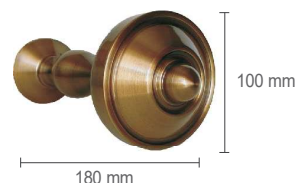

Roseta c/ Prolongador Ø 100 mm

Ref.	Cor		Preço/Unid
AC 26450 DB	Dourado Brilho		79,80 €
AC 26450 DA	Dourado Acetinado		79,80 €
AC 26450 E	Estanhado	4 un.	85,76 €
AC 26450 EM	Estanha. Mate		85,76 €
AC 26450 BA	Bronze Antigo		82,96 €
AC 26450 BC	Bronze Couro		82,96 €