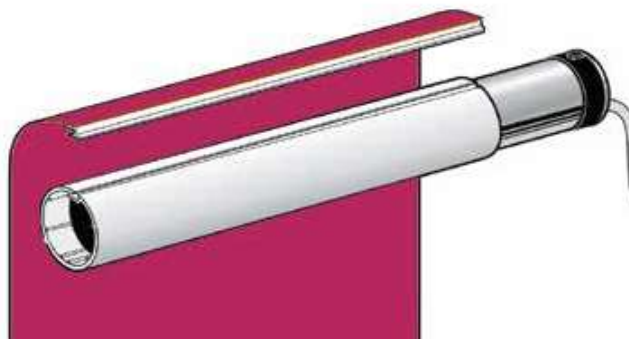

## SISTEMA DE ROLO MOTORIZADO

PREÇOS P.V.P €  
iva não incluído

**NOTA:** Todos os valores abaixo são valores acrescidos à tabela do sistema de rolo manual.

MOTOR COM RECETOR  
PARA TELECOMANDO  
**180,92 €**

INTERRUPTOR PAREDE  
2 CANAIS  
**69,90 €**

CONTRA-PESO  
DECORATIVO

CONTRA-PESO  
INTERIOR  
(STANDART)

ENROLAMENTO  
EXTERIOR  
(STANDART)

ENROLAMENTO  
INTERIOR