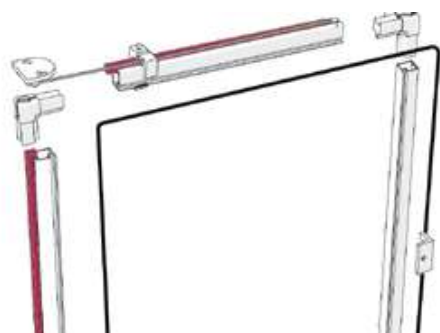

SISTEMA FIXO
PREÇO DO M2
69,98 €