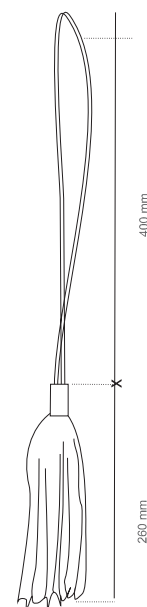

Embrasses Magnéticas

Style

Champanhe

Ref.	Imagem	Preço/Unid
3506.160	10 un.	16,00 €

Style

Titanio

Ref.	Imagem	Preço/Unid
3506.161	10 un.	16,00 €

Ágata

Ref.	Imagem	Preço/Unid
9485746021	10 un.	14,32 €

Embrasses Magnéticas

Torsade

Gris

Ref.	Imagem	Preço/Unid
948575C211	2 un.	11,08 €

Torsade

Linho

Ref.	Imagem	Preço/Unid
948575C256	2 un.	11,08 €

Torsade

Rouge

Ref.	Imagem	Preço/Unid
948575C047	2 un.	11,08 €

Torsade

Cru

Ref.	Imagem	Preço/Unid
948575C228	2 un.	11,08 €

Embrasses

Club

Taupe (linho)

Ref.	Imagem	Preço/Unid
348577C260	2 un.	10,18 €

Club

Écru

Ref.	Imagem	Preço/Unid
348577C279	2 un.	10,18 €

Suporte Rápido

Suportes rápidos de colocação sem furos.
Para janelas e portas de alumínio.