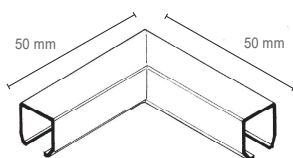

Ref.	Preço/Jogo
510/511	20 jgs. 1,68 €

União Perfil

Ref.	Preço/Unid
556	10 un. 1,12 €

Suporte de Topo

Ref.	Preço/Unid
635	100 un. 0,82 €

Canto

Ref.	Preço/Unid
557	10 un. 3,48 €

Esquadro Branco

Ref.	Medida	Preço/Unid
534	60 mm	0,56 €
535	80 mm	0,62 €
536	100 mm	0,70 €
537	120 mm	0,82 €
538	140 mm	25 un. 0,94 €
539	160 mm	1,10 €
540	180 mm	1,20 €
541	200 mm	1,50 €
542	220 mm	1,66 €
543	240 mm	1,82 €