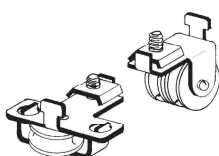

## Acessórios

Roleta Duplo Triangular

Ref.	Preço/Unid
521	100 un. 0,38 €

Grampa

Ref.	Preço/Unid
533	50 un. 0,46 €

Curva

Ref.	Preço/Unid
555	10 un. 3,46 €

Rodizio p/ Cordão