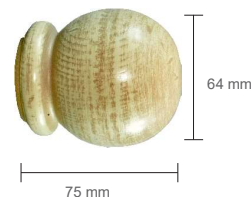

Terminal Bola

Ref.			Preço/Unid
3507 OU	Ouro		
3507 MA	Marfim	1 un.	7,50 €
3507 CZ	Cinza