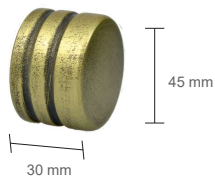

Terminal Topo

Ref.			Preço/Unid
3510 OU	Ouro		
3510 MA	Marfim	1 un.	5,30 €
3510 CZ	Cinza