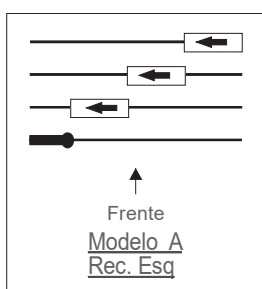

Nota: Os conjuntos são fornecidos com suportes de tecto

NORMA EN 13120

SEGURANÇA CONTRA RISCOS
DE ESTRANGULAMENTO

Mais informações
Consulte as nossas Condições Gerais de Venda.

Painel Japonês

Conjuntos 4 Vias

Conj. Completos 4 Vias				
Ref.	Medida	Suportes	📦	Preço/Unid
1281504	150 cm	2		68,98 €
1282004	200 cm	4		82,78 €
1282504	250 cm	4		99,34 €
1283004	300 cm	4	1 un.	113,78 €
1283504	350 cm	4		134,76 €
1284004	400 cm	5		153,28 €