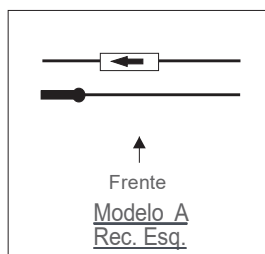

Painel Japonês

Conjuntos 2 Vias

Conj. Completos 2 Vias				
Ref.	Medida	Suportes	☰	Preço/Unid.
1281502	150 cm	2		49,98 €
1282002	200 cm	2		60,56 €
1282502	250 cm	3		71,82 €
1283002	300 cm	3	1 un.	87,38 €
1283502	350 cm	3		97,76 €
1284002	400 cm	4		107,73 €