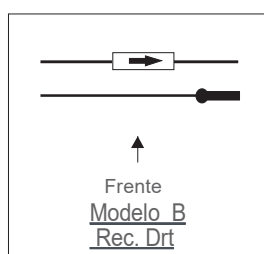

Painel Japonês

Conjuntos 2 Vias

Conj. Completos 2 Vias				
Ref.	Medida	Suportes	☰	Preço/Unid.
1281502	150 cm	2		49,98 €
1282002	200 cm	2		60,56 €
1282502	250 cm	3		71,82 €
1283002	300 cm	3	1 un.	87,38 €
1283502	350 cm	3		97,76 €
1284002	400 cm	4		107,73 €