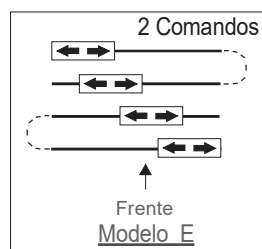

Nota: Os conjuntos são fornecidos com suportes de tecto

NORMA EN 13120

SEGURANÇA CONTRA RISCOS
DE ESTRANGULAMENTO

Mais informações
Consulte as nossas Condições Gerais de Venda.

Painel Japonês

Conjuntos 4 Vias

Conj. Completos 4 Vias				
Ref.	Medida	Suportes	📦	Preço/Unid
1281504	150 cm	2		68,98 €
1282004	200 cm	4		82,78 €
1282504	250 cm	4		99,34 €
1283004	300 cm	4	1 un.	113,78 €
1283504	350 cm	4		134,76 €
1284004	400 cm	5		153,28 €