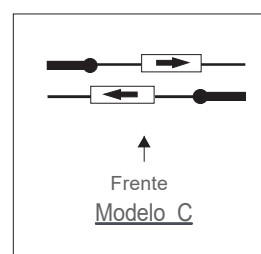

Painel Japonês

Conjuntos 2 Vias

Conj. Completos 2 Vias				
Ref.	Medida	Suportes	☰	Preço/Unid.
1281502	150 cm	2		49,98 €
1282002	200 cm	2		60,56 €
1282502	250 cm	3		71,82 €
1283002	300 cm	3	1 un.	87,38 €
1283502	350 cm	3		97,76 €
1284002	400 cm	4		107,73 €