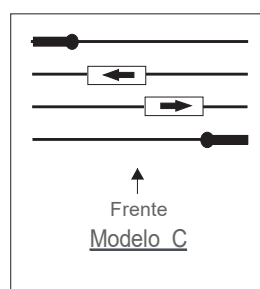

Nota: Os conjuntos são fornecidos com suportes de tecto

NORMA EN 13120

SEGURANÇA CONTRA RISCOS
DE ESTRANGULAMENTO

Mais informações
Consulte as nossas Condições Gerais de Venda.

Painel Japonês

Conjuntos 4 Vias

Conj. Completos 4 Vias				
Ref.	Medida	Suportes	📦	Preço/Unid
1281504	150 cm	2		68,98 €
1282004	200 cm	4		82,78 €
1282504	250 cm	4		99,34 €
1283004	300 cm	4	1 un.	113,78 €
1283504	350 cm	4		134,76 €
1284004	400 cm	5		153,28 €