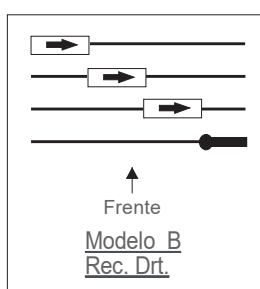

Nota: Os conjuntos são fornecidos com suportes de tecto

NORMA EN 13120

SEGURANÇA CONTRA RISCOS
DE ESTRANGULAMENTO

Mais informações
Consulte as nossas Condições Gerais de Venda.

Painel Japonês

Conjuntos 4 Vias

Conj. Completos 4 Vias				
Ref.	Medida	Suportes	📦	Preço/Unid
1281504	150 cm	2		68,98 €
1282004	200 cm	4		82,78 €
1282504	250 cm	4		99,34 €
1283004	300 cm	4	1 un.	113,78 €
1283504	350 cm	4		134,76 €
1284004	400 cm	5		153,28 €