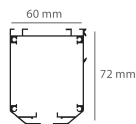

### Big Star Motorizado

Motor c/ Recetor p/ Telecomando

Ref.	Medida	Nº Guias	Suportes	Preço/Unid
M 1211075	075 cm	2	2	358,14 €
M 1211100	100 cm	2	2	495,66 €
M 1211125	125 cm	3	3	549,48 €
M 1211150	150 cm	3	3	578,76 €
M 1211175	175 cm	3	4	598,70 €
M 1211200	200 cm	4	4	629,64 €
M 1211250	250 cm	5	5	683,52 €
M 1211300	300 cm	6	6	744,84 €
M 1211350	350 cm	6	7	806,28 €
M 1211400	400 cm	7	8	867,60 €