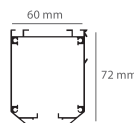

Big Star Motorizado

Motor p/ Ligação 220V (interruptor)

Ref.	Medida	Nº Guias	Suportes	Preço/Unid
1211075	075 cm	2	2	339,66 €
1211100	100 cm	2	2	358,14 €
1211125	125 cm	3	3	393,48 €
1211150	150 cm	3	3	422,76 €
1211175	175 cm	3	4	444,48 €
1211200	200 cm	4	4	473,64 €
1211250	250 cm	5	5	527,52 €
1211300	300 cm	6	6	588,84 €
1211350	350 cm	6	7	650,28 €
1211400	350 cm	7	8	711,60 €