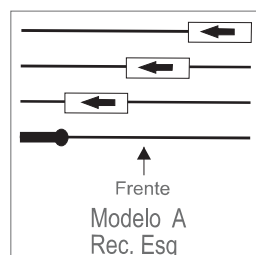

# Painel GRÉCIA

 Porta Telas Fixo  
 Porta Telas Deslizante

## Conj. Completos 4 Vias

Ref.	Medida	Preço/Unid
51322004	200 cm	189,20 €
51322504	250 cm	233,20 €
51323004	300 cm	261,80 €