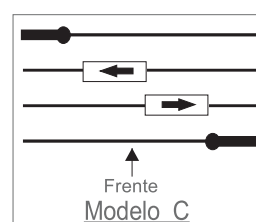

# Painel GRÉCIA

 Porta Telas Fixo  
 Porta Telas Deslizante

## Conj. Completos 3 Vias

Ref.	Medida	Preço/Unid
51322003	200 cm	147,40 €
51322503	250 cm	189,20 €
51323003	300 cm	213,40 €

## Conj. Completos 4 Vias

Ref.	Medida	Preço/Unid
51322004	200 cm	189,20 €
51322504	250 cm	233,20 €
51323004	300 cm	261,80 €