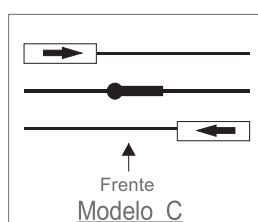

# Painel GRÉCIA

 Porta Telas Fixo  
 Porta Telas Deslizante

## Conj. Completos 3 Vias

Ref.	Medida	Preço/Unid
51322003	200 cm	147,40 €
51322503	250 cm	189,20 €
51323003	300 cm	213,40 €

## Conj. Completos 4 Vias

Ref.	Medida	Preço/Unid
51322004	200 cm	189,20 €
51322504	250 cm	233,20 €
51323004	300 cm	261,80 €