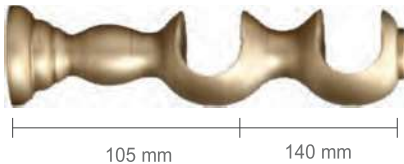

COLEÇÃO

TIARA

Coleção Tiara

Ø 35 mm

Varão Bronze

Ref.	Medida	Preço/Unid
813520	1,80 mt.	122,14 €
818520	2,40 mt.	141,06 €
816520	3,00 mt.	178,88 €

Varão Prata Negro

Ref.	Medida	Preço/Unid
813523	1,80 mt.	122,14 €
818523	2,40 mt.	141,06 €
816523	3,00 mt.	178,88 €

Varão Pérola Dourado

Ref.	Medida	Preço/Unid
813602	1,80 mt.	122,14 €
818602	2,40 mt.	141,06 €
816602	3,00 mt.	178,88 €

Varão Ouro Moderno

Ref.	Medida	Preço/Unid
813603	1,80 mt.	122,14 €
818603	2,40 mt.	141,06 €
816603	3,00 mt.	178,88 €

Suporte

Ref.	Cor	Preço/Unid
751520	Bronze	
751523	Prata Negro	32,12 €
751602	Pérola Dourada	
751603	Ouro Moderno	

Suporte Longo

Ref.	Cor	Preço/Unid
752520	Bronze	
752523	Prata Negro	40,22 €
752602	Pérola Dourada	
752603	Ouro Moderno	

Suporte Duplo Ø 35/35 mm

Ref.	Cor	Preço/Unid
755520	Bronze	
755523	Prata Negro	44,20 €
755602	Pérola Dourada	
755603	Ouro Moderno	

Suporte Duplo Ø 35/45 mm

Ref.	Cor	Preço/Unid
740520	Bronze	
740523	Prata Negro	73,24 €
740602	Pérola Dourada	
740603	Ouro Moderno	