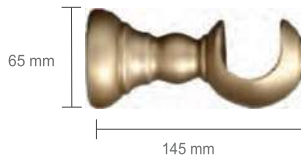

COLEÇÃO

TIARA

Coleção Tiara

Ø 35 mm

Varão Bronze

Ref.	Medida	Preço/Unid
813520	1,80 mt.	122,14 €
818520	2,40 mt.	141,06 €
816520	3,00 mt.	178,88 €

Varão Prata Negro

Ref.	Medida	Preço/Unid
813523	1,80 mt.	122,14 €
818523	2,40 mt.	141,06 €
816523	3,00 mt.	178,88 €

Varão Pérola Dourado

Ref.	Medida	Preço/Unid
813602	1,80 mt.	122,14 €
818602	2,40 mt.	141,06 €
816602	3,00 mt.	178,88 €

Varão Ouro Moderno

Ref.	Medida	Preço/Unid
813603	1,80 mt.	122,14 €
818603	2,40 mt.	141,06 €
816603	3,00 mt.	178,88 €