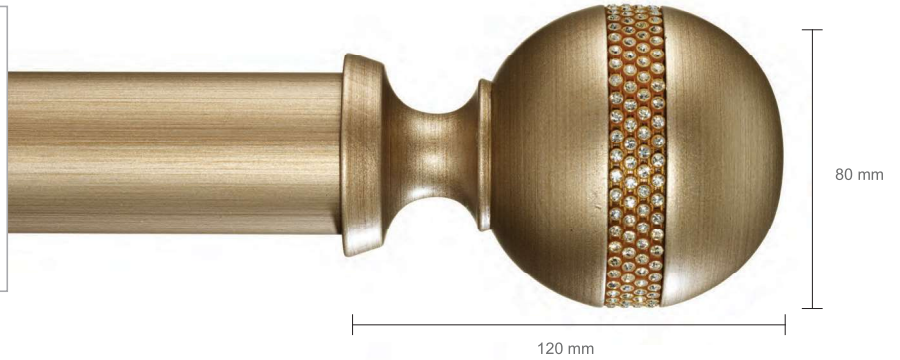

Suporte Topo

Ref.	Cor	Preço/Unid
767520	Bronze	24,38 €
767523	Prata Negro	
767602	Pérola Dourada	
767603	Ouro Moderno	

Argola Ø 78 mm

Ref.	Cor	Preço/Unid
702520	Bronze	4,04 €
702523	Prata Negro	
702602	Pérola Dourada	
702603	Ouro Moderno	

Roseta

Ref.	Cor	Preço/Unid
711520	Bronze	81,90 €
711523	Prata Negro	
711602	Pérola Dourada	
711603	Ouro Moderno	

Puxador c/ 100 cm

Ref.	Cor	Preço/Unid
637520	Bronze	65,90 €
637523	Prata Negro	
637602	Pérola Dourada	
637603	Ouro Moderno	

Coleção Tiara

Ø 45 mm

Terminal Bola Moderna Decor

Ref.	Cor	Preço/Unid
899520	Bronze	66,70 €
899523	Prata Negro	
899602	Pérola Dourada	
899603	Ouro Moderno	

Terminal Topo Decor

Ref.	Cor	Preço/Unid
938520	Bronze	41,12 €
938523	Prata Negro	
938602	Pérola Dourada	
938603	Ouro Moderno	