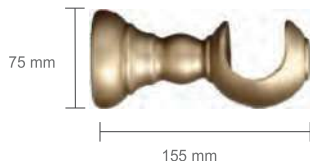

Terminal Cylinder Decor

Ref.	Cor	Preço/Unid
939520	Bronze	53,74 €
939523	Prata Negro	
939602	Pérola Dourada	
939603	Ouro Moderno	

Coleção Tiara

Ø 45 mm

Varão Bronze

Ref.	Medida	Preço/Unid
832520	1,80 mt.	147,52 €
835520	2,40 mt.	196,18 €
836520	3,00 mt.	245,54 €

Varão Prata Negro

Ref.	Medida	Preço/Unid
832523	1,80 mt.	147,52 €
835523	2,40 mt.	196,18 €
836523	3,00 mt.	245,54 €

Varão Pérola Dourado

Ref.	Medida	Preço/Unid
832602	1,80 mt.	147,52 €
835602	2,40 mt.	196,18 €
836602	3,00 mt.	245,54 €

Varão Ouro Moderno

Ref.	Medida	Preço/Unid
832603	1,80 mt.	147,52 €
835603	2,40 mt.	196,18 €
836603	3,00 mt.	245,54 €

Suporte

Ref.	Cor	Preço/Unid
760520	Bronze	44,20 €
760523	Prata Negro	
760602	Pérola Dourada	
760603	Ouro Moderno	