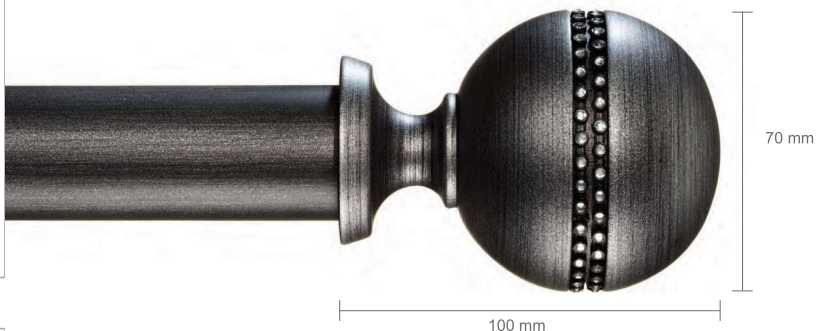

Suporte Duplo Ø 35/35 mm

Ref.	Cor	Preço/Unid
755520	Bronze	
755523	Prata Negro	44,20 €
755602	Pérola Dourada	
755603	Ouro Moderno	

Suporte Duplo Ø 35/45 mm

Ref.	Cor	Preço/Unid
740520	Bronze	
740523	Prata Negro	73,24 €
740602	Pérola Dourada	
740603	Ouro Moderno	

Suporte Topo

Ref.	Cor	Preço/Unid
749520	Bronze	
749523	Prata Negro	24,50 €
749602	Pérola Dourada	
749603	Ouro Moderno	

Puxador c/ 100 cm

Ref.	Cor	Preço/Unid
637520	Bronze	
637523	Prata Negro	65,90 €
637602	Pérola Dourada	
637603	Ouro Moderno	

Roseta

Ref.	Cor	Preço/Unid
711520	Bronze	
711523	Prata Negro	81,90 €
711602	Pérola Dourada	
711603	Ouro Moderno	

Argola Ø 70 mm

Ref.	Cor	Preço/Unid
701520	Bronze	
701523	Prata Negro	3,74 €
701602	Pérola Dourada	
701603	Ouro Moderno	

Coleção Tiara

Ø 35 mm

Terminal Bola Moderna Decor

Ref.	Cor	Preço/Unid
897520	Bronze	64,52 €
897523	Prata Negro	
897602	Pérola Dourada	
897603	Ouro Moderno	

Terminal Topo Decor

Ref.	Cor	Preço/Unid
937520	Bronze	53,74 €
937523	Prata Negro	
937602	Pérola Dourada	
937603	Ouro Moderno	