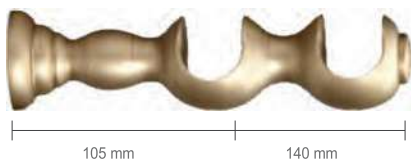

Terminal Cylinder Decor

Ref.	Cor	Preço/Unid
939520	Bronze	53,74 €
939523	Prata Negro	
939602	Pérola Dourada	
939603	Ouro Moderno	

Coleção Tiara

Ø 45 mm

Varão Bronze

Ref.	Medida	Preço/Unid
832520	1,80 mt.	147,52 €
835520	2,40 mt.	196,18 €
836520	3,00 mt.	245,54 €

Varão Prata Negro

Ref.	Medida	Preço/Unid
832523	1,80 mt.	147,52 €
835523	2,40 mt.	196,18 €
836523	3,00 mt.	245,54 €

Varão Pérola Dourado

Ref.	Medida	Preço/Unid
832602	1,80 mt.	147,52 €
835602	2,40 mt.	196,18 €
836602	3,00 mt.	245,54 €

Varão Ouro Moderno

Ref.	Medida	Preço/Unid
832603	1,80 mt.	147,52 €
835603	2,40 mt.	196,18 €
836603	3,00 mt.	245,54 €

Suporte

Ref.	Cor	Preço/Unid
760520	Bronze	44,20 €
760523	Prata Negro	
760602	Pérola Dourada	
760603	Ouro Moderno	

Suporte Longo

Ref.	Cor	Preço/Unid
761520	Bronze	51,86 €
761523	Prata Negro	
761602	Pérola Dourada	
761603	Ouro Moderno	

Suporte Duplo Ø 35/45 mm

Ref.	Cor	Preço/Unid
740520	Bronze	73,24 €
740523	Prata Negro	
740602	Pérola Dourada	
740603	Ouro Moderno	