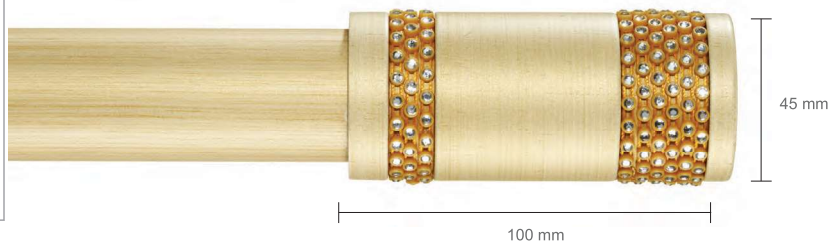

Coleção Tiara

Ø 35 mm

Terminal Bola Moderna Decor

Ref.	Cor	Preço/Unid
897520	Bronze	64,52 €
897523	Prata Negro	
897602	Pérola Dourada	
897603	Ouro Moderno	

Terminal Topo Decor

Ref.	Cor	Preço/Unid
937520	Bronze	53,74 €
937523	Prata Negro	
937602	Pérola Dourada	
937603	Ouro Moderno	

Terminal Pagoda Decor

Ref.	Cor	Preço/Unid
936520	Bronze	58,42 €
936523	Prata Negro	
936602	Pérola Dourada	
936603	Ouro Moderno	

Terminal Bola Moderna

Ref.	Cor	Preço/Unid
940520	Bronze	51,76 €
940523	Prata Negro	
940602	Pérola Dourada	
940603	Ouro Moderno	

Terminal Cylinder Decor

Ref.	Cor	Preço/Unid
939520	Bronze	53,74 €
939523	Prata Negro	
939602	Pérola Dourada	
939603	Ouro Moderno	

Coleção Tiara

Ø 45 mm

Varão Bronze

Ref.	Medida	Preço/Unid
832520	1,80 mt.	147,52 €
835520	2,40 mt.	196,18 €
836520	3,00 mt.	245,54 €