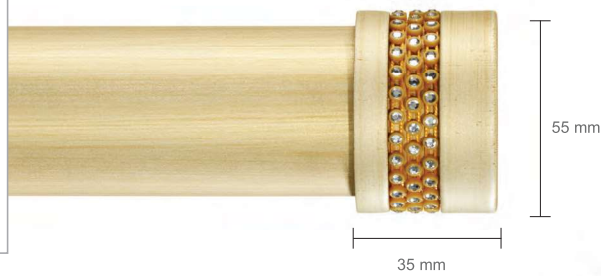

Roseta

Ref.	Cor	Preço/Unid
711520	Bronze	81,90 €
711523	Prata Negro	
711602	Pérola Dourada	
711603	Ouro Moderno	

Puxador c/ 100 cm

Ref.	Cor	Preço/Unid
637520	Bronze	65,90 €
637523	Prata Negro	
637602	Pérola Dourada	
637603	Ouro Moderno	

Coleção Tiara

Ø 45 mm

Terminal Bola Moderna Decor

Ref.	Cor	Preço/Unid
899520	Bronze	66,70 €
899523	Prata Negro	
899602	Pérola Dourada	
899603	Ouro Moderno	

Terminal Topo Decor

Ref.	Cor	Preço/Unid
938520	Bronze	41,12 €
938523	Prata Negro	
938602	Pérola Dourada	
938603	Ouro Moderno	

Terminal Charleston Decor

Ref.	Cor	Preço/Unid
902520	Bronze	55,80 €
902523	Prata Negro	
902602	Pérola Dourada	
902603	Ouro Moderno	

Terminal Bola Moderna

Ref.	Cor	Preço/Unid
934520	Bronze	48,06 €
934523	Prata Negro	
934602	Pérola Dourada	
934603	Ouro Moderno	