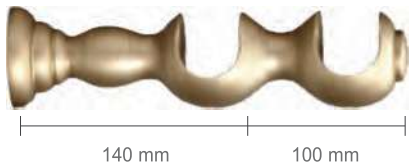

COLEÇÃO

TIARA

Coleção Tiara

Ø 35 mm

Varão Bronze

Ref.	Medida	Preço/Unid
813520	1,80 mt.	122,14 €
818520	2,40 mt.	141,06 €
816520	3,00 mt.	178,88 €

Varão Prata Negro

Ref.	Medida	Preço/Unid
813523	1,80 mt.	122,14 €
818523	2,40 mt.	141,06 €
816523	3,00 mt.	178,88 €

Varão Pérola Dourado

Ref.	Medida	Preço/Unid
813602	1,80 mt.	122,14 €
818602	2,40 mt.	141,06 €
816602	3,00 mt.	178,88 €

Varão Ouro Moderno

Ref.	Medida	Preço/Unid
813603	1,80 mt.	122,14 €
818603	2,40 mt.	141,06 €
816603	3,00 mt.	178,88 €

Suporte

Ref.	Cor	Preço/Unid
751520	Bronze	
751523	Prata Negro	32,12 €
751602	Pérola Dourada	
751603	Ouro Moderno	

Suporte Longo

Ref.	Cor	Preço/Unid
752520	Bronze	
752523	Prata Negro	40,22 €
752602	Pérola Dourada	
752603	Ouro Moderno	

Suporte Duplo Ø 35/35 mm

Ref.	Cor	Preço/Unid
755520	Bronze	
755523	Prata Negro	44,20 €
755602	Pérola Dourada	
755603	Ouro Moderno	

Suporte Duplo Ø 35/45 mm

Ref.	Cor	Preço/Unid
740520	Bronze	
740523	Prata Negro	73,24 €
740602	Pérola Dourada	
740603	Ouro Moderno	