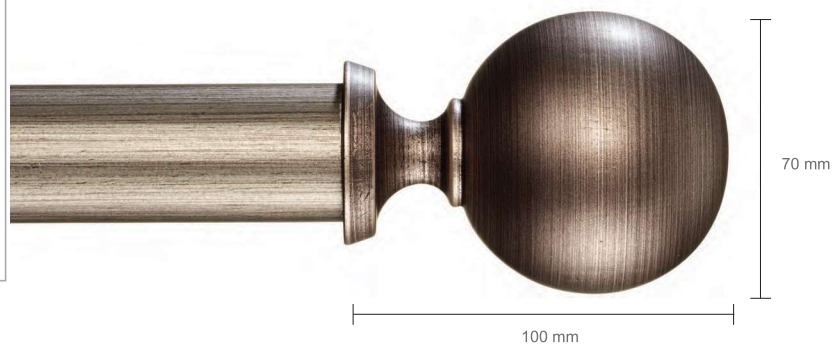

Roseta

Ref.	Cor	Preço/Unid
711520	Bronze	
711523	Prata Negro	81,90 €
711602	Pérola Dourada	
711603	Ouro Moderno	

Argola Ø 70 mm

Ref.	Cor	Preço/Unid
701520	Bronze	
701523	Prata Negro	3,74 €
701602	Pérola Dourada	
701603	Ouro Moderno	

Coleção Tiara

Ø 35 mm

Terminal Bola Moderna Decor

Ref.	Cor	Preço/Unid
897520	Bronze	64,52 €
897523	Prata Negro	
897602	Pérola Dourada	
897603	Ouro Moderno	

Terminal Topo Decor

Ref.	Cor	Preço/Unid
937520	Bronze	53,74 €
937523	Prata Negro	
937602	Pérola Dourada	
937603	Ouro Moderno	

Terminal Cylinder Decor

Ref.	Cor	Preço/Unid
939520	Bronze	53,74 €
939523	Prata Negro	
939602	Pérola Dourada	
939603	Ouro Moderno	

Coleção Tiara

Ø 45 mm

Varão Bronze

Ref.	Medida	Preço/Unid
832520	1,80 mt.	147,52 €
835520	2,40 mt.	196,18 €
836520	3,00 mt.	245,54 €