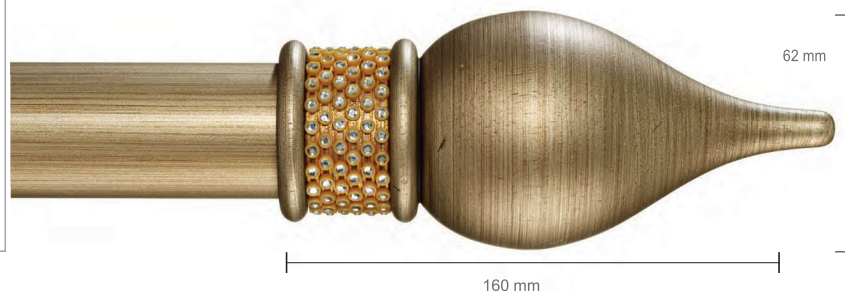

Roseta

Ref.	Cor	Preço/Unid
711520	Bronze	
711523	Prata Negro	81,90 €
711602	Pérola Dourada	
711603	Ouro Moderno	

Argola Ø 70 mm

Ref.	Cor	Preço/Unid
701520	Bronze	
701523	Prata Negro	3,74 €
701602	Pérola Dourada	
701603	Ouro Moderno	

Coleção Tiara

Ø 35 mm

Terminal Bola Moderna Decor

Ref.	Cor	Preço/Unid
897520	Bronze	64,52 €
897523	Prata Negro	
897602	Pérola Dourada	
897603	Ouro Moderno	

Terminal Topo Decor

Ref.	Cor	Preço/Unid
937520	Bronze	53,74 €
937523	Prata Negro	
937602	Pérola Dourada	
937603	Ouro Moderno	

Terminal Pagoda Decor

Ref.	Cor	Preço/Unid
936520	Bronze	58,42 €
936523	Prata Negro	
936602	Pérola Dourada	
936603	Ouro Moderno	

Terminal Bola Moderna

Ref.	Cor	Preço/Unid
940520	Bronze	51,76 €
940523	Prata Negro	
940602	Pérola Dourada	
940603	Ouro Moderno	

Terminal Cylinder Decor

Ref.	Cor	Preço/Unid
939520	Bronze	53,74 €
939523	Prata Negro	
939602	Pérola Dourada	
939603	Ouro Moderno	

Coleção Tiara

Ø 45 mm

Varão Bronze

Ref.	Medida	Preço/Unid
832520	1,80 mt.	147,52 €
835520	2,40 mt.	196,18 €
836520	3,00 mt.	245,54 €