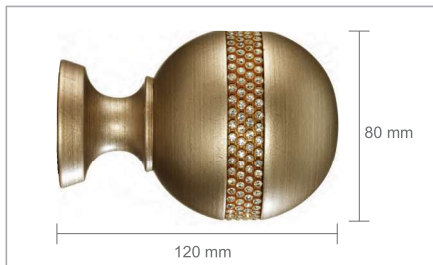

COLEÇÃO

SAFIRA

Coleção Safira

Ø 45 mm Conjuntos Completos

Bronze

Ref.	Medida	Suportes	Preço/Unid
K 832520180	1,80 mt.	2	281,52 €
K 835520240	2,40 mt.	3	387,46 €
K 836520300	3,00 mt.	3	444,62 €

Prata Antiga

Ref.	Medida	Suportes	Preço/Unid
K 832579180	1,80 mt.	2	281,52 €
K 835579240	2,40 mt.	3	387,46 €
K 836579300	3,00 mt.	3	444,62 €

Ouro Moderno

Ref.	Medida	Suportes	Preço/Unid
K 832603180	1,80 mt.	2	281,52 €
K 835603240	2,40 mt.	3	387,46 €
K 836603300	3,00 mt.	3	444,62 €

Pérola Dourado

Ref.	Medida	Suportes	Preço/Unid
K 832602180	1,80 mt.	2	281,52 €
K 835602240	2,40 mt.	3	387,46 €
K 836602300	3,00 mt.	3	444,62 €

Prata Negro

Ref.	Medida	Suportes	Preço/Unid
K 832523180	1,80 mt.	2	281,52 €
K 835523240	2,40 mt.	3	387,46 €
K 836523300	3,00 mt.	3	444,62 €

Notas:

- O conjunto inclui varão, suportes e calha com sistema de onda.
- Espaçamento standard de 8 cm no sistema de onda, espaçamento 6 cm ou 7 cm disponível a pedido.
- Sistema de accionamento manual (sem comando).
- Os terminais são facturados à parte.
- No caso de o cliente não especificar o tipo de abertura, os conjuntos serão fornecidos com abertura lateral.
- Calhas com **Sistema de Franzir**, substituir o **K** por **M** antes da referência
Exemplo: M 832523180

Coleção Safira

Ø 45 mm Acessórios

Terminal Bola Moderna Decor

Ref.	Cor	Preço/Unid
899520	Bronze	66,70 €
899523	Prata Negro	
899602	Pérola Dourada	
899603	Ouro Moderno	

Terminal Bola Moderna

Ref.	Cor	Preço/Unid
934520	Bronze	48,06 €
934523	Prata Negro	
934602	Pérola Dourada	
934603	Ouro Moderno	