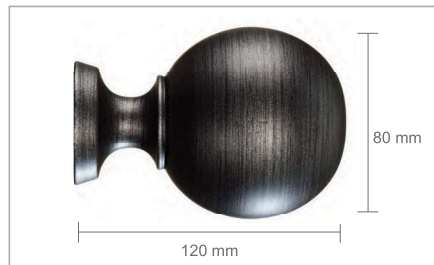

Prata Negro

Ref.	Medida	Suportes	Preço/Unid
K 832523180	1,80 mt.	2	281,52 €
K 835523240	2,40 mt.	3	387,46 €
K 836523300	3,00 mt.	3	444,62 €

Notas:

- O conjunto inclui varão, suportes e calha com sistema de onda.
- Espaçamento standard de 8 cm no sistema de onda, espaçamento 6 cm ou 7 cm disponível a pedido.
- Sistema de accionamento manual (sem comando).
- Os terminais são facturados à parte.
- No caso de o cliente não especificar o tipo de abertura, os conjuntos serão fornecidos com abertura lateral.
- Calhas com **Sistema de Franzir**, substituir o **K** por **M** antes da referência
Exemplo: M 832523180

Coleção Safira

Ø 45 mm Acessórios

Terminal Bola Moderna Decor

Ref.	Cor	Preço/Unid
899520	Bronze	66,70 €
899523	Prata Negro	
899602	Pérola Dourada	
899603	Ouro Moderno	

Terminal Bola Moderna

Ref.	Cor	Preço/Unid
934520	Bronze	48,06 €
934523	Prata Negro	
934602	Pérola Dourada	
934603	Ouro Moderno	