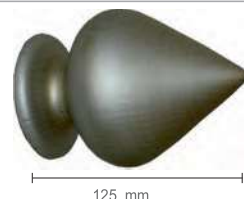

Ø 110 mm

Roseta c/ prolongador 11 cm

Ref.	Cor	Preço/Unid
5080PO	Prata/Ouro	21,92 €
5080OA	Ouro Antigo	21,92 €
5080MO	Marfim/Ouro	21,92 €
5080NA	Natural	14,14 €

Puxador c/ 90 cm

Ref.	Cor	Preço/Unid
5090PO	Prata/Ouro	12,70 €
5090OA	Ouro Antigo	12,70 €
5090NA	Natural	5,98 €

Coleção Roma

Ø 50 mm

Varão Prata/Ouro

Ref.	Medida	Preço/Unid
5160PO	1,60 mt.	78,26 €
5200PO	2,00 mt.	104,34 €
5240PO	2,40 mt.	125,22 €
5300PO	3,00 mt.	138,62 €

Varão Ouro Antigo

Ref.	Medida	Preço/Unid
5160OA	1,60 mt.	78,26 €
5200OA	2,00 mt.	104,34 €
5240OA	2,40 mt.	125,22 €
5300OA	3,00 mt.	138,62 €

Terminal Cosmos

Ref.	Cor	Preço/Unid
5060PO	Prata/Ouro	30,16 €
5060OA	Ouro Antigo	30,16 €
5060MO	Marfim/Ouro	30,16 €
5060NA	Natural	15,22 €

Varão Marfim Ouro

Ref.	Medida	Preço/Unid
5160MO	1,60 mt.	78,26 €
5200MO	2,00 mt.	104,34 €
5240MO	2,40 mt.	125,22 €
5300MO	3,00 mt.	138,62 €

Varão Natural

Ref.	Medida	Preço/Unid
5160NA	1,60 mt.	66,20 €
5200NA	2,00 mt.	73,18 €
5240NA	2,40 mt.	89,60 €
5300NA	3,00 mt.	109,80 €

Terminal Moderno

Ref.	Cor	Preço/Unid
5040PO	Prata/Ouro	30,16 €
5040OA	Ouro Antigo	30,16 €
5040MO	Marfim/Ouro	30,16 €
5040NA	Natural	15,22 €