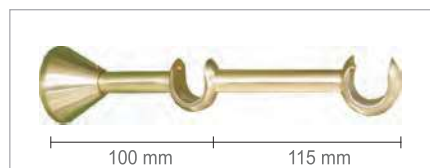

Suporte Duplo Ø 19/19 mm

Ref.	Cor	Preço/Unid
AC 2020 DA	Dourado Acetinado	40,60 €
AC 2020 E	Estanhado	43,94 €
AC 2020 EM	Estanha. Mate	43,94 €
AC 2020 BA	Bronze Antigo	43,40 €
AC 2020 BC	Bronze Couro	43,40 €