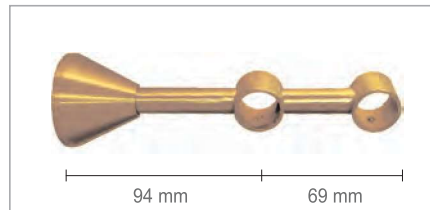

Suporte Duplo Ø 19/19 mm

Ref.	Cor	Preço/Unid
AC 204 DA	Dourado Acetinado	37,10 €
AC 204 E	Estanhado	40,60 €
AC 204 EM	Estanha. Mate	40,60 €
AC 204 BA	Bronze Antigo	39,90 €
AC 204 BC	Bronze Couro	39,90 €