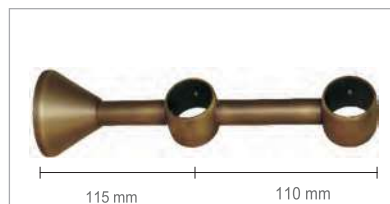

Coleção Mondego

Ø 32 mm

Suporte Longo

Ref.	Cor	Preço/Unid
AC 3232 DA	Dourado Acetinado	49,70 €
AC 3232 E	Estanhado	53,20 €
AC 3232 EM	Estanha. Mate	53,20 €
AC 3232 BA	Bronze Antigo	52,50 €
AC 3232 BC	Bronze Couro	52,50 €