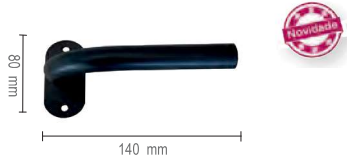

Coleção Country

Ø 30 mm

Suporte Curvo

Ref.	Cor	Preço/Unid
70410 N	Negro	35,20 €
70410 OX	Óxido	37,10 €
70410 ON	Ouro/Negro	37,10 €
70410 OM	Ouro/Marfim	37,10 €