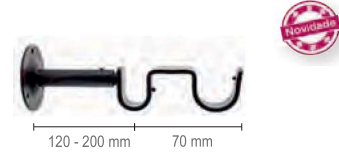

# Coleção Country

Ø 30 mm

Suporte Curvo

Ref.	Cor	Preço/Unid
70410 N	Negro	35,20 €
70410 OX	Óxido	37,10 €
70410 ON	Ouro/Negro	37,10 €
70410 OM	Ouro/Marfim	37,10 €

Suporte Duplo Simples Ø20/30mm

Ref.	Cor	Preço/Unid
27886 NE	Negro	24,42 €
27886 OX	Óxido	25,30 €
27886 ON	Ouro/Negro	25,30 €
27886 OM	Ouro/Marfim	25,30 €