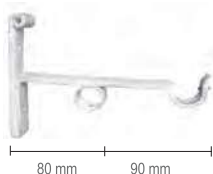

Suporte Duplo Ø 20/30mm

Ref.	Cor	Preço/Unid
27996 NE	Negro	29,94 €
27996 OX	Óxido	
27996 ON	Ouro/Negro	
27996 OM	Ouro/Marfim	

Suporte Duplo Aberto Ø 20/30mm

Ref.	Cor	Preço/Unid
A 27996 NE	Negro	29,94 €
A 27996 OX	Óxido	
A 27996 ON	Ouro/Negro	
A 27996 OM	Ouro/Marfim	