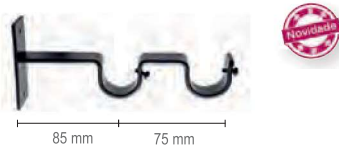

Suporte Simples

Ref.	Cor	Preço/Unid
27885 NE	Negro	16,94 €
27885 OX	Óxido	17,60 €
27885 ON	Ouro/Negro	17,60 €
27885 OM	Ouro/Marfim	17,60 €

Suporte Extensível

Ref.	Cor	Preço/Unid
27775 NE	Negro	18,60 €
27775 OX	Óxido	18,98 €
27775 ON	Ouro/Negro	18,98 €
27775 OM	Ouro/Marfim	18,98 €

# Coleção Country

Ø 30 mm

Suporte Curvo

Ref.	Cor	Preço/Unid
70410 N	Negro	35,20 €
70410 OX	Óxido	37,10 €
70410 ON	Ouro/Negro	37,10 €
70410 OM	Ouro/Marfim	37,10 €

Suporte Duplo Simples Ø20/30mm

Ref.	Cor	Preço/Unid
27886 NE	Negro	24,42 €
27886 OX	Óxido	25,30 €
27886 ON	Ouro/Negro	25,30 €
27886 OM	Ouro/Marfim	25,30 €