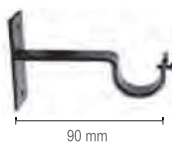

Suporte Simples

Ref.	Cor	Preço/Unid
27885 NE	Negro	16,94 €
27885 OX	Óxido	17,60 €
27885 ON	Ouro/Negro	17,60 €
27885 OM	Ouro/Marfim	17,60 €