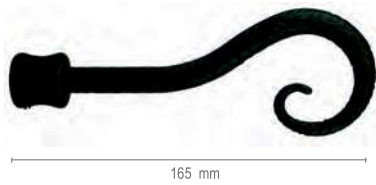

Coleção Country

Ø 20 mm

Terminal Caracol

Ref.	Cor	Preço/Unid
28980 NE	Negro	21,36 €
28980 OX	Óxido	
28980 ON	Ouro/Negro	
28980 OM	Ouro/Marfim