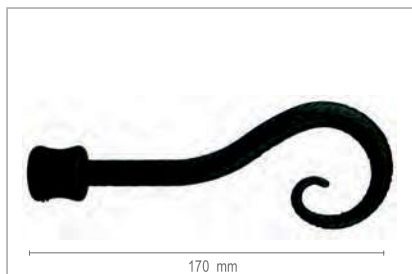

Terminal Lança

Ref.	Cor	Preço/Unid
28975 NE	Negro	
28975 OX	Óxido	21,00 €
28975 ON	Ouro/Negro	
28975 OM	Ouro/Marfim	

Terminal Bola

Ref.	Cor	Preço/Unid
28329 NE	Negro	
28329 OX	Óxido	18,80 €
28329 ON	Ouro/Negro	
28329 OM	Ouro/Marfim	

# Coleção Country

Ø 30 mm

Terminal Caracol

Ref.	Cor	Preço/Unid
28985 NE	Negro	21,70 €
28985 OX	Óxido	
28985 ON	Ouro/Negro	
28985 OM	Ouro/Marfim	

Terminal Florença

Ref.	Cor	Preço/Unid
28328 NE	Negro	18,90 €
28328 OX	Óxido	
28328 ON	Ouro/Negro	
28328 OM	Ouro/Marfim	