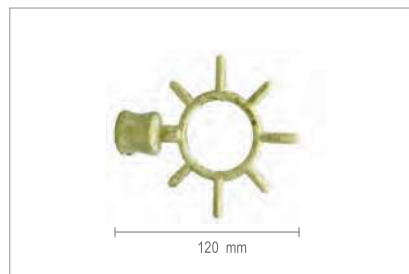

# Coleção Country

Ø 30 mm

Terminal Caracol

Ref.	Cor	Preço/Unid
28985 NE	Negro	21,70 €
28985 OX	Óxido	
28985 ON	Ouro/Negro	
28985 OM	Ouro/Marfim	

Terminal Florença

Ref.	Cor	Preço/Unid
28328 NE	Negro	18,90 €
28328 OX	Óxido	
28328 ON	Ouro/Negro	
28328 OM	Ouro/Marfim	