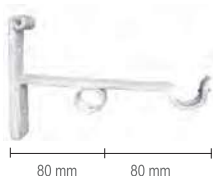

Suporte Duplo Ø 20/20mm

Ref.	Cor	Preço/Unid
27992 NE	Negro	28,36 €
27992 OX	Óxido	
27992 ON	Ouro/Negro	
27992 OM	Ouro/Marfim	

Suporte Duplo Aberto Ø 20/20mm

Ref.	Cor	Preço/Unid
27994 NE	Negro	28,36 €
27994 OX	Óxido	
27994 ON	Ouro/Negro	
27994 OM	Ouro/Marfim	