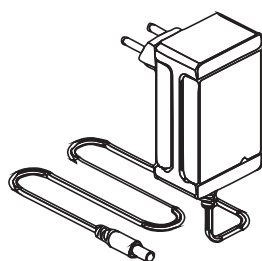

Carregador Bateria Motor Ion

Ref.	Imagem	Preço/Unid
5234000002	1 un.	54,10 €