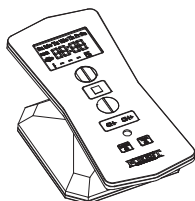

Ref.	Imagem	Preço/Unid
2518401000	10 un.	8,60 €

Suporte de Parede

Ref.	Medida	Imagem	Preço/Unid
1020301075	7,5 cm	20 un.	5,10 €
1020301100	10 cm		6,04 €

Suporte de Parede Duplo

Ref.	Medida	Imagem	Preço/Unid
1020301150	15 cm	15 un.	9,76 €
1020301200	20 cm		11,08 €

Tampa p/ Suporte

Ref.	Imagem	Preço/Unid
1021301000	100 un.	1,68 €

Comando Diamond 15 Canais

Ref.	Preço/Unid
5201091470	216,40 €

Interruptor mural via radio 2 canais

Ref.	Preço/Unid
5201001480	87,80 €

Adaptador WI-FI Dongle