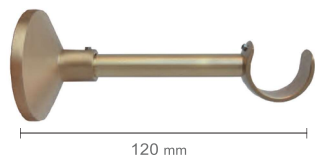

Coleção Guadiana

Ø 20 mm

Suporte Simples

Ref.	Cor	Preço/Unid
DC 210812 DB	Dourado Brilho	19,98 €
DC 210812 DA	Dourado Acetinado	19,98 €
DC 210812 B	Bronze	20,68 €
DC 210812 BC	Bronze Couro	20,68 €
DC 210812 E	Estanhado	22,24 €
DC 210812 EM	Estanhado Mate	22,24 €