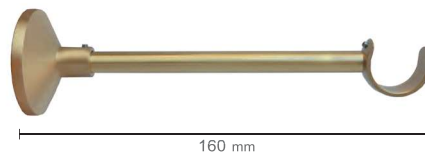

## Varão Bronze Couro

Ref.	Medida	Preço/Unid
DC 200 150 BC	1,50 mt.	41,58 €
DC 200 200 BC	2,00 mt.	55,44 €
DC 200 250 BC	2,50 mt.	69,30 €
DC 200 300 BC	3,00 mt.	83,16 €
DC 200 400 BC	4,00 mt.	110,88 €

## Varão Estanho (inox)

Ref.	Medida	Preço/Unid
DC 200 150 E	1,50 mt.	27,72 €
DC 200 200 E	2,00 mt.	36,96 €
DC 200 250 E	2,50 mt.	46,20 €
DC 200 300 E	3,00 mt.	55,44 €
DC 200 400 E	4,00 mt.	73,92 €

## Varão Estanho Mate

Ref.	Medida	Preço/Unid
DC 200 150 EM	1,50 mt.	44,22 €
DC 200 200 EM	2,00 mt.	58,96 €
DC 200 250 EM	2,50 mt.	73,70 €
DC 200 300 EM	3,00 mt.	88,44 €
DC 200 400 EM	4,00 mt.	117,92 €

# Coleção Guadiana

Ø 20 mm

Suporte Simples

Ref.	Cor	Preço/Unid
DC 210812 DB	Dourado Brilho	19,98 €
DC 210812 DA	Dourado Acetinado	19,98 €
DC 210812 B	Bronze	20,68 €
DC 210812 BC	Bronze Couro	20,68 €
DC 210812 E	Estanhado	22,24 €
DC 210812 EM	Estanhado Mate	22,24 €