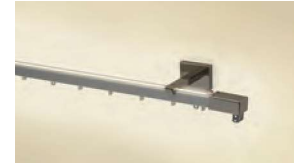

CALHAS

LED

Calhas LED

Calha Lyon Motorizada

- Possibilidade de 2 led, superior e inferior.
- Led de 24 V, 13w p/mt, cor 4000K.
- Transformador 24V 2.5 A de 60W.
- Opção de controlador com comando à distância.

Coleção pág.08

Características:

- Iluminação led na parte superior da calha
- Led de 24 V, 13w p/mt, cor 4000K
- Transformador 24V 2.5 A de 60W
- Opção de controlador com comando à distância

LED'S Acessórios