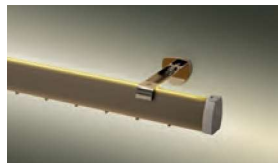

Calha Milano

Coleção pág.26